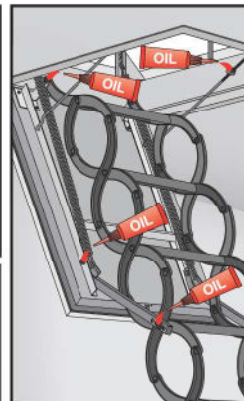

WARNING! - ACHTUNG! - UWAGA! - ATTENTION! - CUIDADO! - ВНИМАНИЕ!

NC 98K KB3123

HYGRO
RH MAX
65%

MAX
200kg

EN 14975

- ☐ STAHOVACÍ SCHODY PROTIPOŽÁRNÍ
- ☐ FEUERHEMMENDE SCHERENTREPPPE
- ☐ ESCALERA DE TIJERA, RESISTENTE AL FUEGO
- ☐ ESCALIER PLIABLE EN CISEAUX COUPE - FEU
- ☐ CONCERTINA AND FIRE RESISTANCE LOFT LADDER
- ☐ LE SCALE PER LA SOFFITTA
- ☐ PALĖPĖS LAIPTELIAI
- ☐ BRANDWERENDE SCHAARTRAP
- ☐ SCHODY NOŻYCOWE OGNIOODPORNE
- ☐ ОГНЕСТОЙКАЯ НОЖНИЧНАЯ ЧЕРДАЧНАЯ ЛЕСТНИЦА