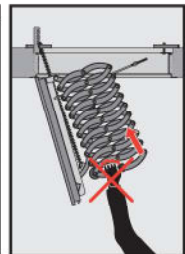

WARNING! - ACHTUNG! - UWAGA! - ATTENTION! - CUIDADO! - ВНИМАНИЕ!

NC 98K KB3123

HYGRO
RH MAX
65%

MAX
200kg

EN 14975

- ☐ STAHOVACÍ SCHODY PROTIPOŽÁRNÍ
- ☐ FEUERHEMMENDE SCHERENTREPPPE
- ☐ ESCALERA DE TIJERA, RESISTENTE AL FUEGO
- ☐ ESCALIER PLIABLE EN CISEAUX COUPE - FEU
- ☐ CONCERTINA AND FIRE RESISTANCE LOFT LADDER
- ☐ LE SCALE PER LA SOFFITTA
- ☐ PALĖPĖS LAIPTELIAI
- ☐ BRANDWERENDE SCHAARTRAP
- ☐ SCHODY NOŻYCOWE OGNIOODPORNE
- ☐ ОГНЕСТОЙКАЯ НОЖНИЧНАЯ ЧЕРДАЧНАЯ ЛЕСТНИЦА