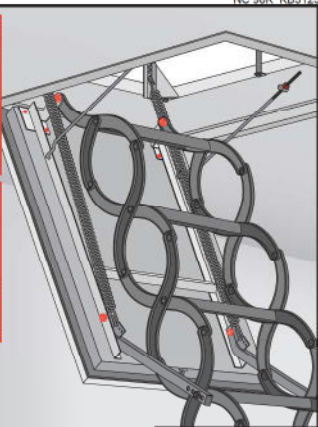

WARNING! - ACHTUNG! - UWAGA! - ATTENTION! - CUIDADO! - ВНИМАНИЕ!

NC 98K KB3123

HYGRO
RH MAX
65%

MAX
200kg

EN 14975

- ☐ STAHOVACÍ SCHODY PROTIPOŽÁRNÍ
- ☐ FEUERHEMMENDE SCHERENTREPPPE
- ☐ ESCALERA DE TIJERA, RESISTENTE AL FUEGO
- ☐ ESCALIER PLIABLE EN CISEAUX COUPE - FEU
- ☐ CONCERTINA AND FIRE RESISTANCE LOFT LADDER
- ☐ LE SCALE PER LA SOFFITTA
- ☐ PALĖPĖS LAIPTELIAI
- ☐ BRANDWERENDE SCHAARTRAP
- ☐ SCHODY NOŻYCOWE OGNIOODPORNE
- ☐ ОГНЕСТОЙКАЯ НОЖНИЧНАЯ ЧЕРДАЧНАЯ ЛЕСТНИЦА