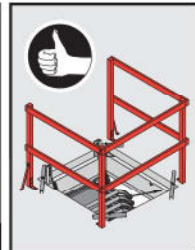

WARNING! - ACHTUNG! - UWAGA! - ATTENTION! - CUIDADO! - ВНИМАНИЕ!

NC 98K KB3123

HYGRO
RH MAX
65%

MAX
200kg

EN 14975

- ☐ STAHOVACÍ SCHODY PROTIPOŽÁRNÍ
- ☐ FEUERHEMMENDE SCHERENTREPPPE
- ☐ ESCALERA DE TIJERA, RESISTENTE AL FUEGO
- ☐ ESCALIER PLIABLE EN CISEAUX COUPE - FEU
- ☐ CONCERTINA AND FIRE RESISTANCE LOFT LADDER
- ☐ LE SCALE PER LA SOFFITTA
- ☐ PALĖPĖS LAIPTELIAI
- ☐ BRANDWERENDE SCHAARTRAP
- ☐ SCHODY NOŻYCOWE OGNIOODPORNE
- ☐ ОГНЕСТОЙКАЯ НОЖНИЧНАЯ ЧЕРДАЧНАЯ ЛЕСТНИЦА